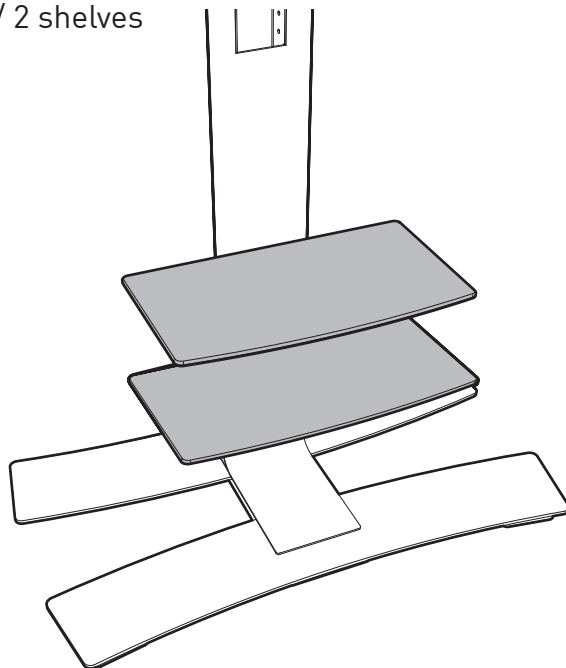

# WILL TABLETTE

TABLETTE PORTE-PERIPHERIQUE COMPATIBLE AVEC LES MEUBLES WILL (L, XL, XXL)  
SHELF FOR WILL STAND ALONE (L, XL, XXL)

BLANC / WHITE  
REF : 039080

NOIR / BLACK  
REF : 039090

BREVET & MODÈLE DÉPOSÉS - PATENTED DESIGN

CONÇUES POUR :  
DESIGNED FOR :

039020	039030
039021	039031
039040	039050
039041	039051
039060	039070

A x1

B x1

C x1

D x2

E x4

F x4

## POSSIBLE...

2 tablettes / 2 shelves