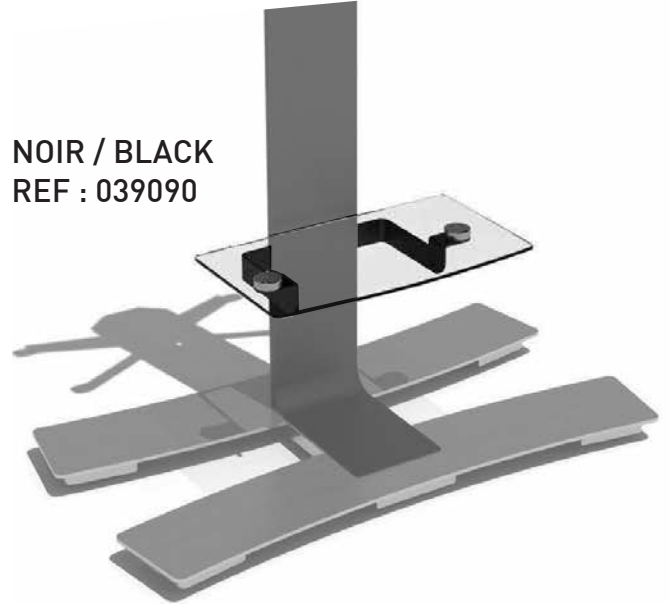

# WILL TABLETTE

TABLETTE PORTE-PERIPHERIQUE COMPATIBLE AVEC LES MEUBLES WILL (L, XL, XXL)  
SHELF FOR WILL STAND ALONE (L, XL, XXL)

BLANC / WHITE  
REF : 039080

NOIR / BLACK  
REF : 039090

BREVET & MODÈLE DÉPOSÉS - PATENTED DESIGN

CONÇUES POUR :  
DESIGNED FOR :

039020	039030
039021	039031
039040	039050
039041	039051
039060	039070

A x1

B x1

C x1

D x2

E x4

F x4