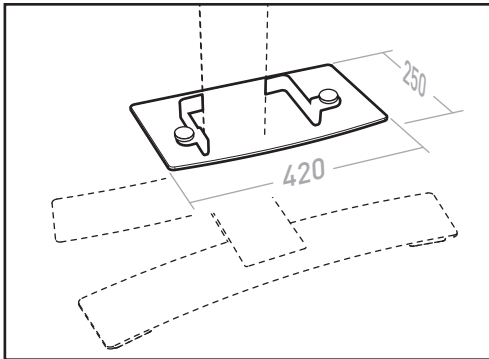

# WILL TABLETTE

TABLETTE PORTE-PERIPHERIQUE COMPATIBLE AVEC LES MEUBLES WILL (L, XL, XXL)  
SHELF FOR WILL STAND ALONE (L, XL, XXL)

BLANC / WHITE  
REF : 039080

NOIR / BLACK  
REF : 039090

BREVET & MODÈLE DÉPOSÉS - PATENTED DESIGN